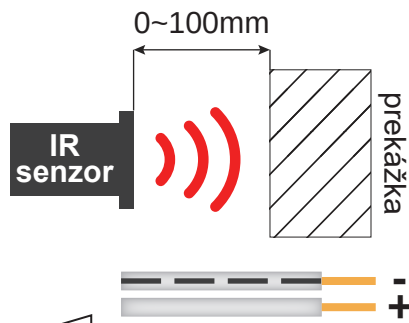

## Dvierkový IR spínač okrúhly čierny 2xIR senzor

LP-5029M2

Infračervený spínač určený na ovládanie LED osvetlenia napr. skriniek kuchynskej linky, poličiek, šatníkov a iného nábytku. Ak IR senzor detekuje prekážku LED svetlo nesvieti. Akonáhle zmizne prekážka z pred jedného alebo oboch IR senzorov (otvorí sa dvere), LED svetlo sa zapne.

### Technické údaje

vstupné napätie: DC12/24V  
záťaž: D12V 60W  
DC24V 60W  
vstup INPUT: kábel 150cm  
výstup OUTPUT: kábel 12cm  
počet IR senzorov: 2  
dĺžka kábla IR: 85cm  
rozmery IR senzora: Ø8x12mm  
dosah IR: 0-100mm  
krytie: IP20

*Na vstup pripojte vhodné napájacie napätie podľa pripojeného LED pásu. Pred zapnutím napájania skontrolujte zapojenie.*

Dovoz a distribúcia:  
Alva Tech s.r.o., Masarykova 2, Košice  
Vyrobené v Číne