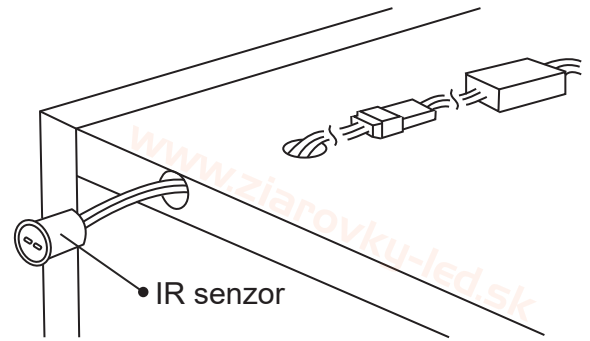

## Dvierkový IR spínač okrúhly čierny 2xIR senzor

LP-5029M2

Infračervený spínač určený na ovládanie LED osvetlenia napr. skriniek kuchynskej linky, poličiek, šatníkov a iného nábytku. Ak IR senzor detekuje prekážku LED svetlo nesvieti. Akonáhle zmizne prekážka z pred jedného alebo oboch IR senzorov (otvorí sa dvere), LED svetlo sa zapne.

### Technické údaje

vstupné napätie: DC12/24V  
záťaž: D12V 60W  
DC24V 60W  
vstup INPUT: kábel 150cm  
výstup OUTPUT: kábel 12cm  
počet IR senzorov: 2  
dĺžka kábla IR: 85cm  
rozmery IR senzora: Ø8x12mm  
dosah IR: 0-100mm  
krytie: IP20

*Na vstup pripojte vhodné napájacie napätie podľa pripojeného LED pásu. Pred zapnutím napájania skontrolujte zapojenie.*

Dovoz a distribúcia:  
Alva Tech s.r.o., Masarykova 2, Košice  
Vyrobené v Číne