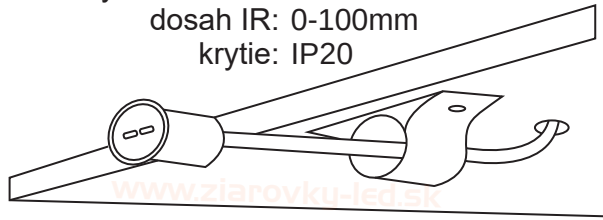

## Dvierkový IR spínač okrúhly čierny 2xIR senzor

LP-5029M2

Infračervený spínač určený na ovládanie LED osvetlenia napr. skriniek kuchynskej linky, poličiek, šatníkov a iného nábytku. Ak IR senzor detekuje prekážku LED svetlo nesvieti. Akonáhle zmizne prekážka z pred jedného alebo oboch IR senzorov (otvorí sa dvere), LED svetlo sa zapne.

### Technické údaje

vstupné napätie: DC12/24V  
záťaž: D12V 60W  
DC24V 60W  
vstup INPUT: kábel 150cm  
výstup OUTPUT: kábel 12cm  
počet IR senzorov: 2  
dĺžka kábla IR: 85cm  
rozmery IR senzora: Ø8x12mm  
dosah IR: 0-100mm  
krytie: IP20